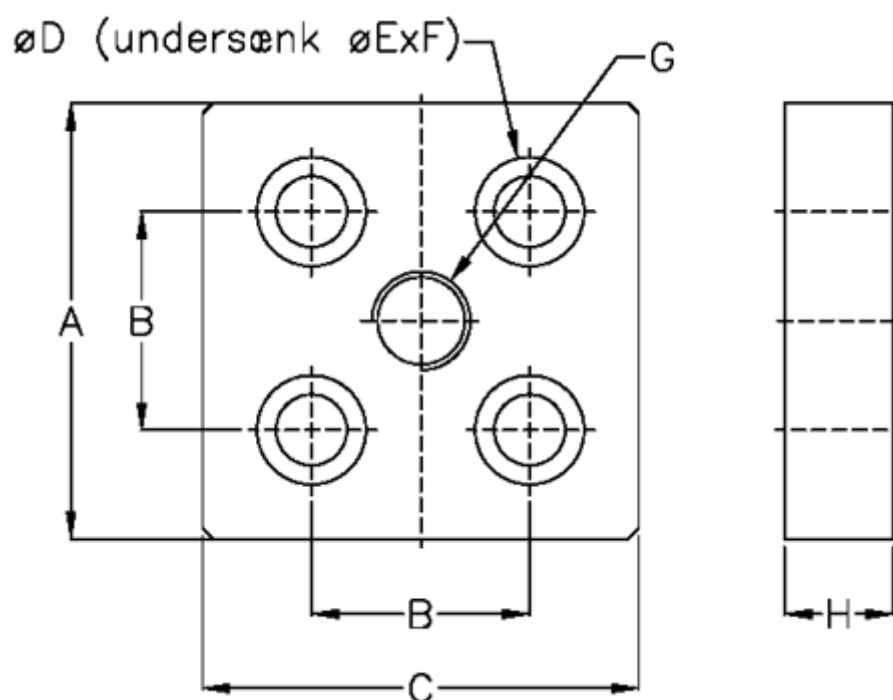

Varenummer: 0581420117  
Beskrivelse: Hepco MCS fodplade 1-243-0117  
Str 80x80

## Mål

A	= 80
B	= 40
C	= 80
D	= 14
G	= M16
H	= 20
Vægt (kg)	= 1.00